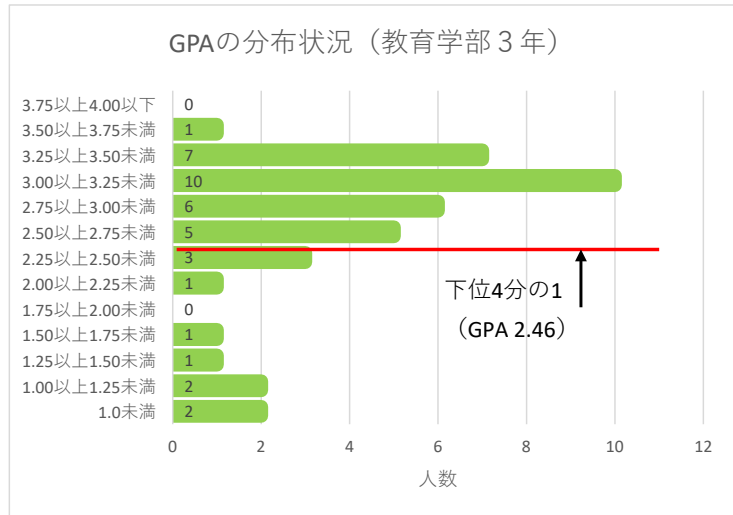

教育学部 3年生 39

GPAの値	人数
1.0未満	2
1.00以上1.25未満	2
1.25以上1.50未満	1
1.50以上1.75未満	1
1.75以上2.00未満	0
2.00以上2.25未満	1
2.25以上2.50未満	3
2.50以上2.75未満	5
2.75以上3.00未満	6
3.00以上3.25未満	10
3.25以上3.50未満	7
3.50以上3.75未満	1
3.75以上4.00以下	0