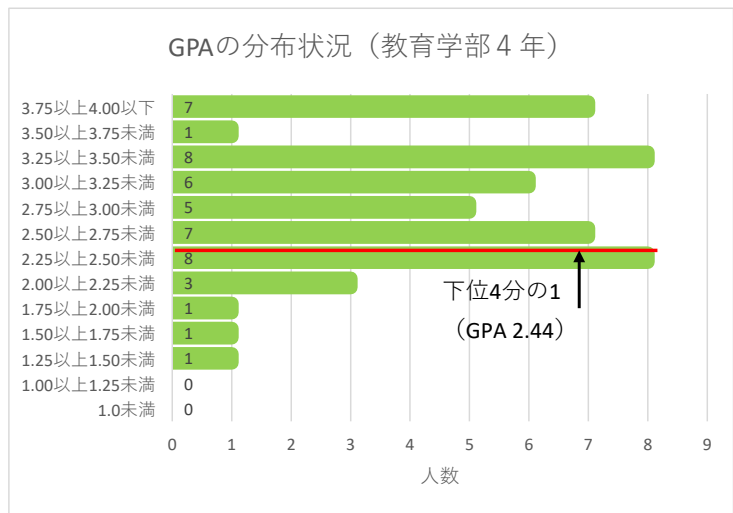

下位4分の1：GPA2.46以下（10人）

教育学部 4年生 48

GPAの値	人数
1.0未満	0
1.00以上1.25未満	0
1.25以上1.50未満	1
1.50以上1.75未満	1
1.75以上2.00未満	1
2.00以上2.25未満	3
2.25以上2.50未満	8
2.50以上2.75未満	7
2.75以上3.00未満	5
3.00以上3.25未満	6
3.25以上3.50未満	8
3.50以上3.75未満	1
3.75以上4.00以下	7