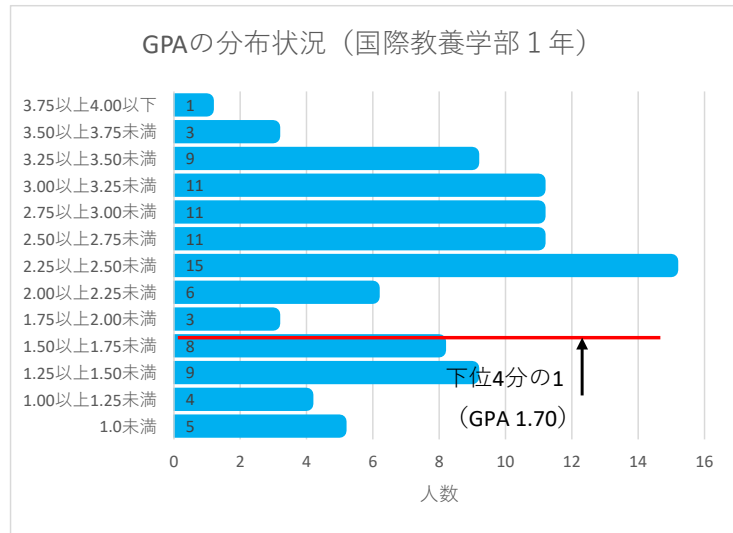

2022年度 学年ごとのGPA分布

国際教養学部 1年生

GPAの値	人数
1.0未満	5
1.00以上1.25未満	4
1.25以上1.50未満	9
1.50以上1.75未満	8
1.75以上2.00未満	3
2.00以上2.25未満	6
2.25以上2.50未満	15
2.50以上2.75未満	11
2.75以上3.00未満	11
3.00以上3.25未満	11
3.25以上3.50未満	9
3.50以上3.75未満	3
3.75以上4.00以下	1

96人

下位4分の1 : GPA1.70以下 (25人)

国際教養学部 2年生

75

GPAの値	人数
1.0未満	4
1.00以上1.25未満	1
1.25以上1.50未満	2
1.50以上1.75未満	2
1.75以上2.00未満	5
2.00以上2.25未満	7
2.25以上2.50未満	3
2.50以上2.75未満	13
2.75以上3.00未満	12
3.00以上3.25未満	4
3.25以上3.50未満	8
3.50以上3.75未満	8
3.75以上4.00以下	6