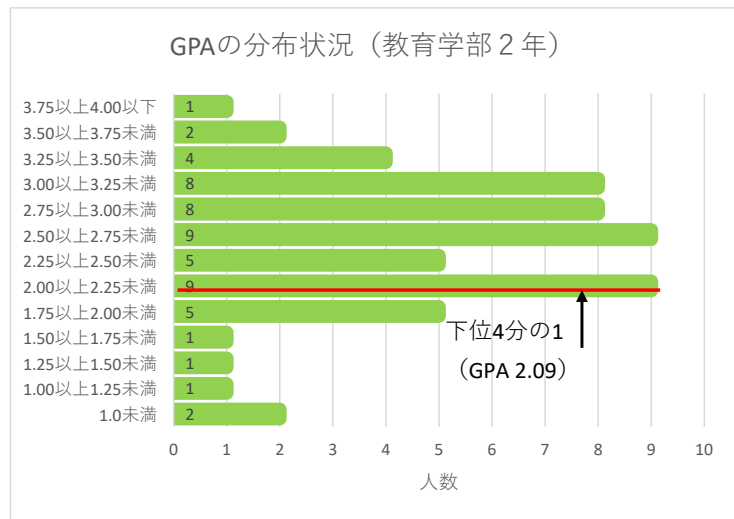

下位4分の1 : GPA2.13以下 (23人)

教育学部 1年生 54

GPAの値	人数
1.0未満	2
1.00以上1.25未満	0
1.25以上1.50未満	1
1.50以上1.75未満	2
1.75以上2.00未満	2
2.00以上2.25未満	8
2.25以上2.50未満	8
2.50以上2.75未満	11
2.75以上3.00未満	7
3.00以上3.25未満	2
3.25以上3.50未満	5
3.50以上3.75未満	5
3.75以上4.00以下	1

下位4分の1：GPA2.18以下（14人）

教育学部 2年生 56

GPAの値	人数
1.0未満	2
1.00以上1.25未満	1
1.25以上1.50未満	1
1.50以上1.75未満	1
1.75以上2.00未満	5
2.00以上2.25未満	9
2.25以上2.50未満	5
2.50以上2.75未満	9
2.75以上3.00未満	8
3.00以上3.25未満	8
3.25以上3.50未満	4
3.50以上3.75未満	2
3.75以上4.00以下	1