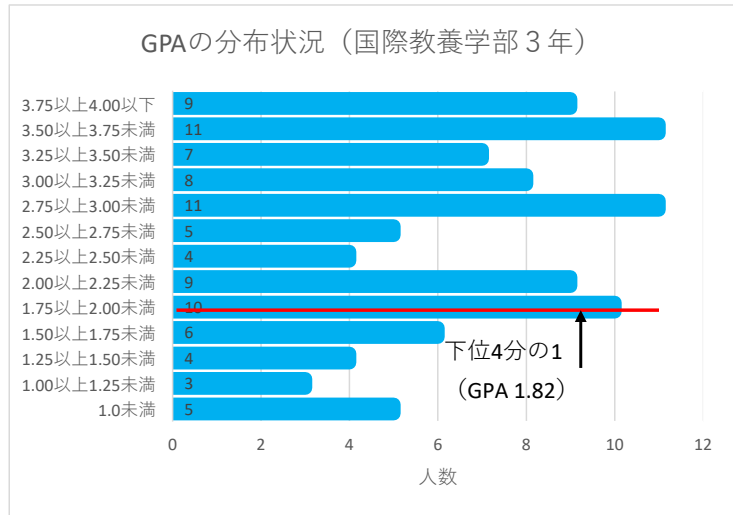

国際教養学部 3年生 92

GPAの値	人数
1.0未満	5
1.00以上1.25未満	3
1.25以上1.50未満	4
1.50以上1.75未満	6
1.75以上2.00未満	10
2.00以上2.25未満	9
2.25以上2.50未満	4
2.50以上2.75未満	5
2.75以上3.00未満	11
3.00以上3.25未満	8
3.25以上3.50未満	7
3.50以上3.75未満	11
3.75以上4.00以下	9