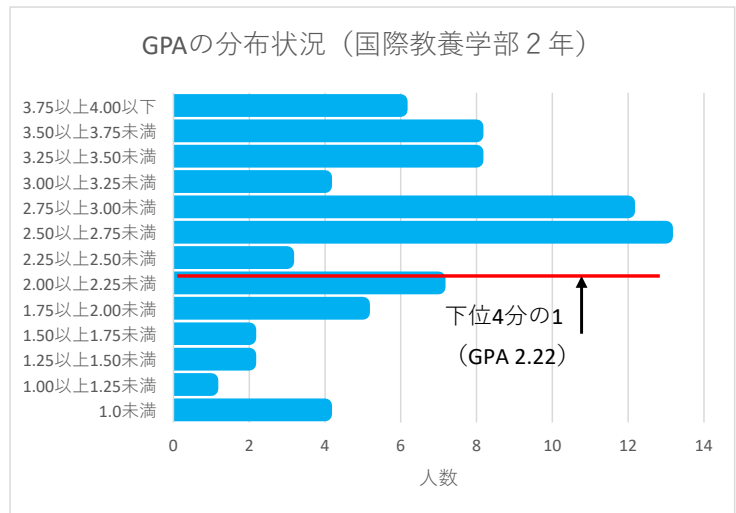

国際教養学部 2年生

75

GPAの値	人数
1.0未満	4
1.00以上1.25未満	1
1.25以上1.50未満	2
1.50以上1.75未満	2
1.75以上2.00未満	5
2.00以上2.25未満	7
2.25以上2.50未満	3
2.50以上2.75未満	13
2.75以上3.00未満	12
3.00以上3.25未満	4
3.25以上3.50未満	8
3.50以上3.75未満	8
3.75以上4.00以下	6

下位4分の1 : GPA2.22以下 (19人)