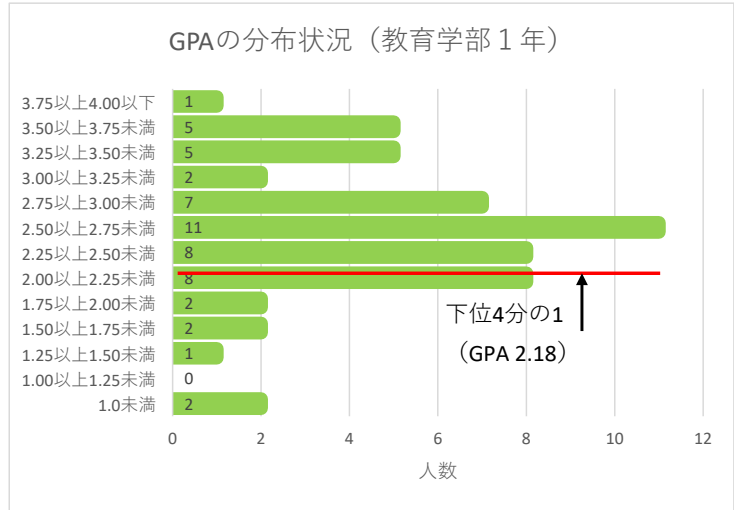

教育学部 1年生 54

GPAの値	人数
1.0未満	2
1.00以上1.25未満	0
1.25以上1.50未満	1
1.50以上1.75未満	2
1.75以上2.00未満	2
2.00以上2.25未満	8
2.25以上2.50未満	8
2.50以上2.75未満	11
2.75以上3.00未満	7
3.00以上3.25未満	2
3.25以上3.50未満	5
3.50以上3.75未満	5
3.75以上4.00以下	1