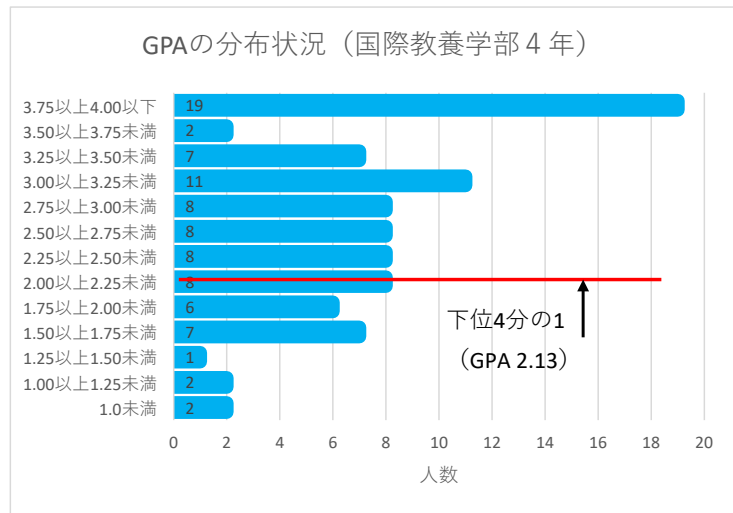

96人

下位4分の1 : GPA1.70以下 (25人)

国際教養学部 2年生

75

GPAの値	人数
1.0未満	4
1.00以上1.25未満	1
1.25以上1.50未満	2
1.50以上1.75未満	2
1.75以上2.00未満	5
2.00以上2.25未満	7
2.25以上2.50未満	3
2.50以上2.75未満	13
2.75以上3.00未満	12
3.00以上3.25未満	4
3.25以上3.50未満	8
3.50以上3.75未満	8
3.75以上4.00以下	6

下位4分の1 : GPA2.22以下 (19人)

国際教養学部 3年生 92

GPAの値	人数
1.0未満	5
1.00以上1.25未満	3
1.25以上1.50未満	4
1.50以上1.75未満	6
1.75以上2.00未満	10
2.00以上2.25未満	9
2.25以上2.50未満	4
2.50以上2.75未満	5
2.75以上3.00未満	11
3.00以上3.25未満	8
3.25以上3.50未満	7
3.50以上3.75未満	11
3.75以上4.00以下	9

下位4分の1 : GPA1.82以下 (23人)

国際教養学部 4年生 89

GPAの値	人数
1.0未満	2
1.00以上1.25未満	2
1.25以上1.50未満	1
1.50以上1.75未満	7
1.75以上2.00未満	6
2.00以上2.25未満	8
2.25以上2.50未満	8
2.50以上2.75未満	8
2.75以上3.00未満	8
3.00以上3.25未満	11
3.25以上3.50未満	7
3.50以上3.75未満	2
3.75以上4.00以下	19